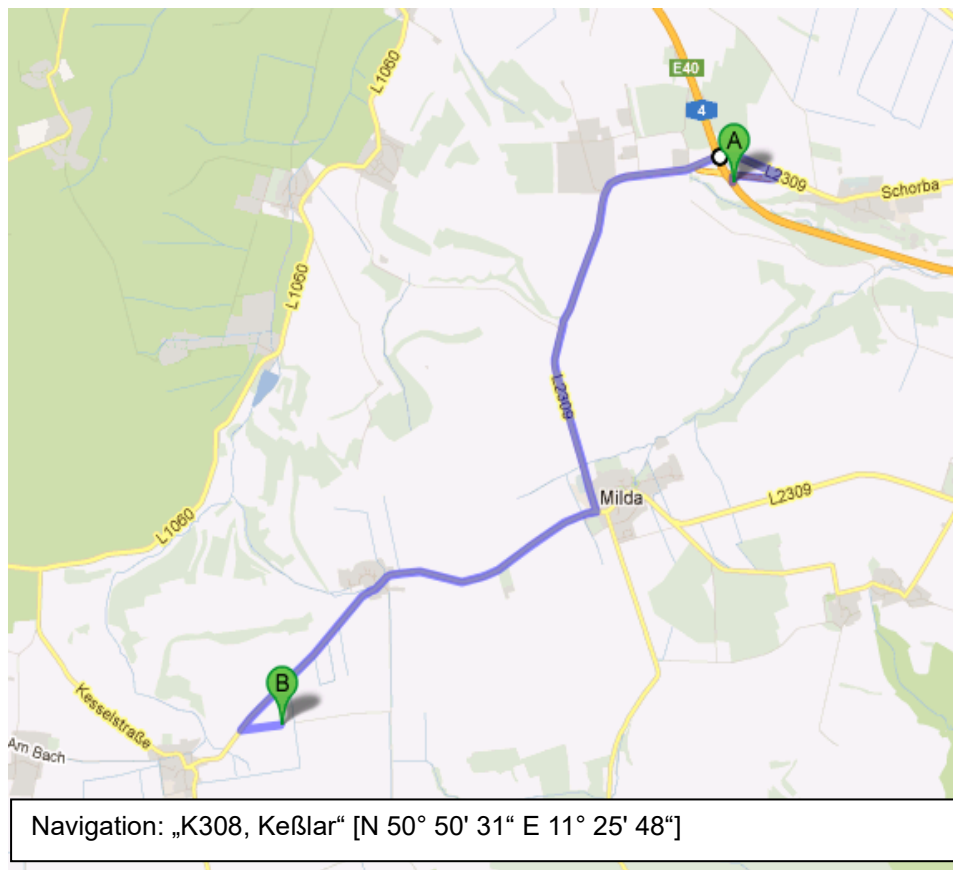

## Anhang 1 zur Wettkampfausschreibung Leuchtenburgpokal in Keßlar/ Thüringen

### 1b. Lageplan

(Anfahrt von BAB 4 [AS 52; Schorba] zum Wettbewerbsgelände)  
GPS-Koordinaten für Zielpunkt [Dezimalgrad]: 50.842°Nord; 11.43°Ost  
[Grad Minuten Dezimalsekunden]: N 50° 50' 31" E 11° 25' 48"